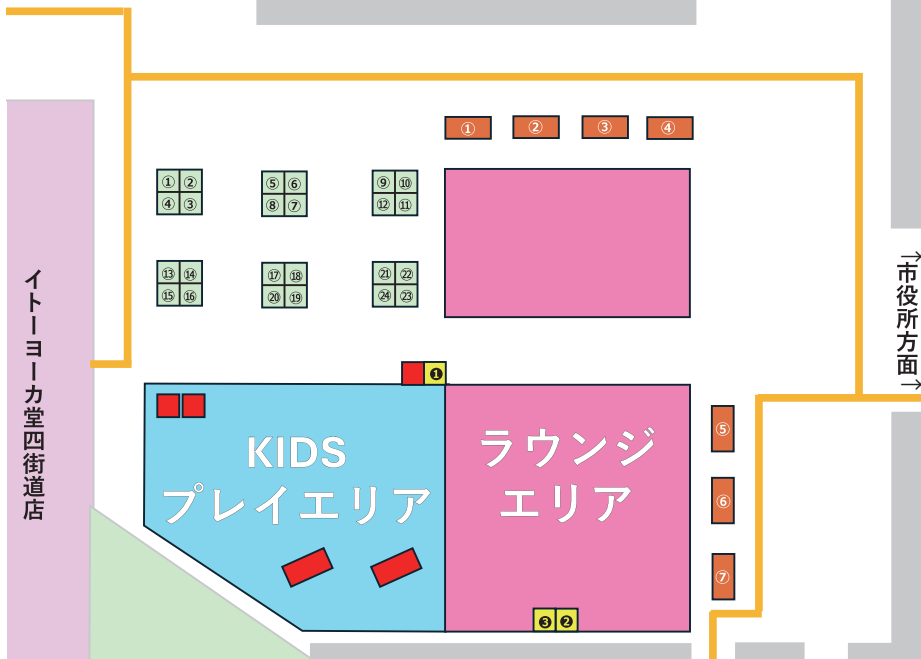

ヨーカドー裏が 1日限定のアートな遊び場に!

特典：【イトーヨーカドー限定】 当日、イトーヨーカドー四街道店（テナント含む）で1000円以上の購入レシート提示で、会場内の対象ブースで使える「子育て支援応援チケット100円分」をプレゼント！（先着200名様）

特典：【チーパス特典】 チーパスをご提示で、会場内で使用できる「限定チケット200円分」をプレゼント！（先着50名様）

- コンテンツ：**
- ・アートプレイエリア
(キャンパスカー、星の砂探し)
 - ・ハンドメイド作品販売
 - ・キッチンカー